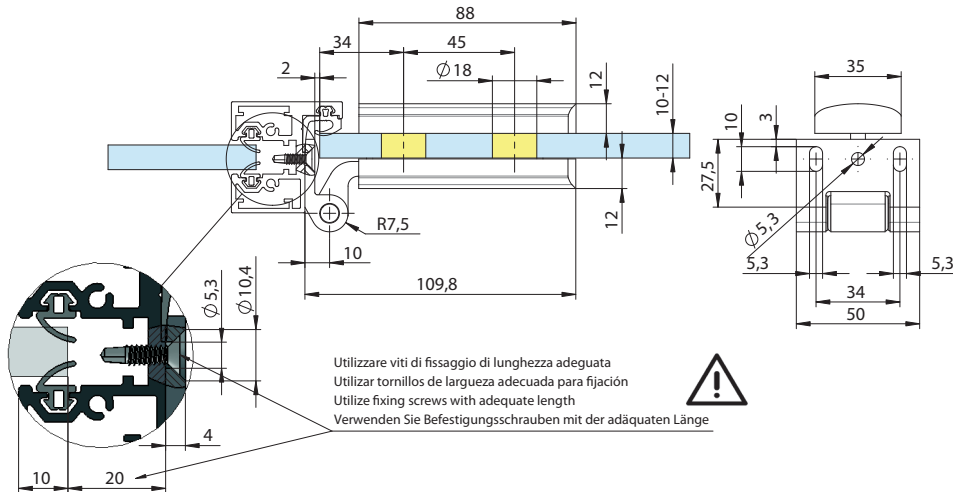

8810P

STRIQE

- Cerniera laterale FLEXA per profilo P30W.
- Bisagra lateral Flexa para perfil P30W.
- Round hinge FLEXA for P30W profile.
- Seitlicher Band FLEXA passend zu Profil P30W.

8674P

STRIQE

- Cerniera laterale per profilo P30W.
- Bisagra lateral para perfil P30W.
- Round side hinge for P30W profile.
- Seitliches vertikales Band zu P30W.