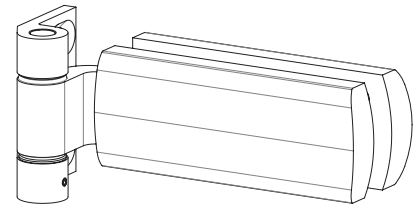

8810P

STRIQE

- Cerniera laterale FLEXA per profilo P30W.
- Bisagra lateral Flexa para perfil P30W.
- Round hinge FLEXA for P30W profile.
- Seitlicher Band FLEXA passend zu Profil P30W.

8674P

STRIQE

- Cerniera laterale per profilo P30W.
- Bisagra lateral para perfil P30W.
- Round side hinge for P30W profile.
- Seitliches vertikales Band zu P30W.